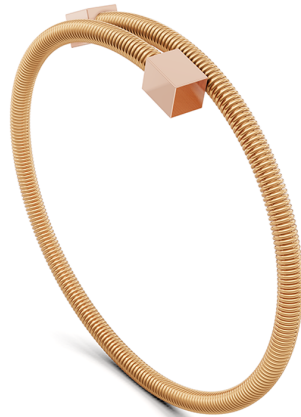

# NIESSING

Produkt ID: N402054

Form/Name: Jewelry BRACELETS

Category: BRACELETS

Collection: COLETTE ELEMENTYX

Diameter: 59

Material: Au 750

Niessing Color: Fine Rose

Material 2: Au 750

Niessing Color 2: Supla Grenadine

Texture: original